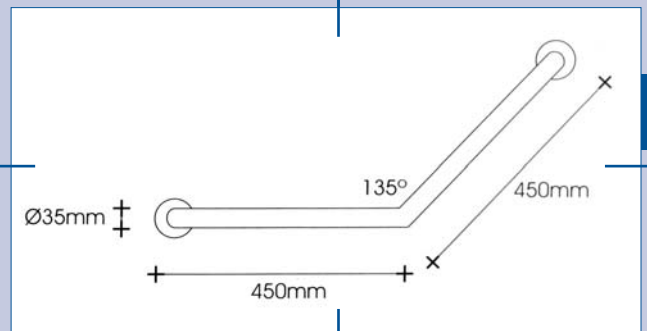

Wall safety support

12005

12006

12010

12011

FINITIONS

FINISHES

Inox brossé

Inox dull brushed polish

Autres dimensions sur demande.