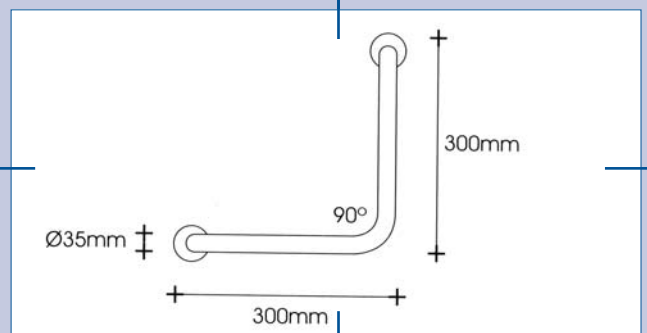

Wall safety support

12005

12006

12010

12011

FINITIONS

FINISHES

Inox brossé

Inox dull brushed polish

Autres dimensions sur demande.