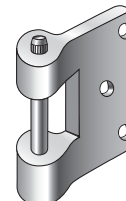

Sur demande pour feuillure de 45 mm
Also available for 45 mm rebate

			Laiton	Chromé	Mat
			Brass	Chrome	Dull
DESIGNATION - DESIGNATION					
612	Fiche fer droite <i>Right pin head</i>		61201	61202	61203
613	Fiche fer gauche <i>Left pin head</i>		61301	61302	61303
611	Fiche bois à encastrer <i>Built-in wood pin</i>		61101	61102	61103
610FLA	Fiche applique <i>Pin for bracket</i>		610FLA01	610FLA02	610FLA03

LOQUETEAU

Catch

			Laiton	Chromé	Mat
			Brass	Chrome	Dull
DESIGNATION - DESIGNATION					
510	Loqueteau cavalier <i>Overlap catch</i>		51001	51002	51003
1510	Loqueteau à visser <i>Catch to be screwed</i>		151001	151002	151003
4010	Loqueteau à visser en aluminium anodisé <i>Anodised aluminium catch to be screwed</i>				401003

Réf. 610

Réf. 610R

Réf. 612/613

Réf. 611

Réf. 610FLA01

Réf. 510

Réf. 1510

Réf. 4010