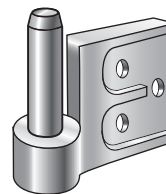

Réf. 612/613