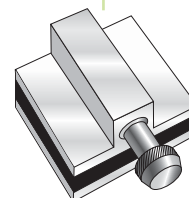

PAUMELLE pour feuillure de 35 mm

Hinge for rebate of 35 mm

			Laiton	Chromé	Mat
			Brass	Chrome	Dull
DESIGNATION - DESIGNATION					
610	Paumelle à simple action <i>Simple movement hinge</i>	encoche 213 <i>cut-out 213</i>	61001	61002	61003
610R	Paumelle à simple action <i>Simple movement hinge</i>	encoche 213 <i>cut-out 213</i>	610R01	610R02	610R03

Sur demande pour feuillure de 45 mm
Also available for 45 mm rebate

			Laiton	Chromé	Mat
			Brass	Chrome	Dull
DESIGNATION - DESIGNATION					
612	Fiche fer droite <i>Right pin head</i>		61201	61202	61203
613	Fiche fer gauche <i>Left pin head</i>		61301	61302	61303
611	Fiche bois à encastrer <i>Built-in wood pin</i>		61101	61102	61103
610FLA	Fiche applique <i>Pin for bracket</i>		610FLA01	610FLA02	610FLA03

LOQUETEAU

Catch

			Laiton	Chromé	Mat
			Brass	Chrome	Dull
DESIGNATION - DESIGNATION					
510	Loqueteau cavalier <i>Overlap catch</i>		51001	51002	51003
1510	Loqueteau à visser <i>Catch to be screwed</i>		151001	151002	151003
4010	Loqueteau à visser en aluminium anodisé <i>Anodised aluminium catch to be screwed</i>				401003

Réf. 610

Réf. 610R

Réf. 612/613

Réf. 611

Réf. 610FLA01

Réf. 510

Réf. 1510

Réf. 4010