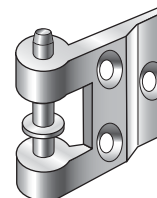

Sur demande pour feuillure de 45 mm
Also available for 45 mm rebate

			Laiton	Chromé	Mat
			Brass	Chrome	Dull
DESIGNATION - DESIGNATION					
612	Fiche fer droite <i>Right pin head</i>		61201	61202	61203
613	Fiche fer gauche <i>Left pin head</i>		61301	61302	61303
611	Fiche bois à encastrer <i>Built-in wood pin</i>		61101	61102	61103
610FLA	Fiche applique <i>Pin for bracket</i>		610FLA01	610FLA02	610FLA03

LOQUETEAU

Catch

			Laiton	Chromé	Mat
			Brass	Chrome	Dull
DESIGNATION - DESIGNATION					
510	Loqueteau cavalier <i>Overlap catch</i>		51001	51002	51003
1510	Loqueteau à visser <i>Catch to be screwed</i>		151001	151002	151003
4010	Loqueteau à visser en aluminium anodisé <i>Anodised aluminium catch to be screwed</i>				401003

Réf. 610

Réf. 610R

Réf. 612/613

Réf. 611

Réf. 610FLA01

Réf. 510

Réf. 1510

Réf. 4010