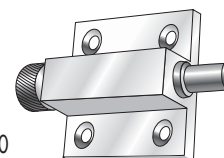

Sur demande pour feuillure de 45 mm
Also available for 45 mm rebate

			Laiton	Chromé	Mat
			Brass	Chrome	Dull
DESIGNATION - DESIGNATION					
612	Fiche fer droite <i>Right pin head</i>		61201	61202	61203
613	Fiche fer gauche <i>Left pin head</i>		61301	61302	61303
611	Fiche bois à encastrer <i>Built-in wood pin</i>		61101	61102	61103
610FLA	Fiche applique <i>Pin for bracket</i>		610FLA01	610FLA02	610FLA03

LOQUETEAU

Catch

			Laiton	Chromé	Mat
			Brass	Chrome	Dull
DESIGNATION - DESIGNATION					
510	Loqueteau cavalier <i>Overlap catch</i>		51001	51002	51003
1510	Loqueteau à visser <i>Catch to be screwed</i>		151001	151002	151003
4010	Loqueteau à visser en aluminium anodisé <i>Anodised aluminium catch to be screwed</i>				401003

Réf. 610

Réf. 610R

Réf. 612/613

Réf. 611

Réf. 610FLA01

Réf. 510

Réf. 1510

Réf. 4010