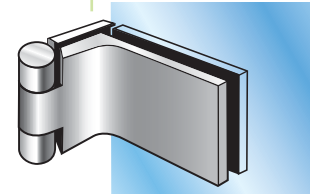

PAUMELLE pour feuillure de 35 mm

Hinge for rebate of 35 mm

			Laiton	Chromé	Mat
			Brass	Chrome	Dull
DESIGNATION - DESIGNATION					
610	Paumelle à simple action <i>Simple movement hinge</i>	encoche 213 <i>cut-out 213</i>	61001	61002	61003
610R	Paumelle à simple action <i>Simple movement hinge</i>	encoche 213 <i>cut-out 213</i>	610R01	610R02	610R03

Sur demande pour feuillure de 45 mm
Also available for 45 mm rebate

			Laiton	Chromé	Mat
			Brass	Chrome	Dull
DESIGNATION - DESIGNATION					
612	Fiche fer droite <i>Right pin head</i>		61201	61202	61203
613	Fiche fer gauche <i>Left pin head</i>		61301	61302	61303
611	Fiche bois à encastrer <i>Built-in wood pin</i>		61101	61102	61103
610FLA	Fiche applique <i>Pin for bracket</i>		610FLA01	610FLA02	610FLA03

LOQUETEAU

Catch

			Laiton	Chromé	Mat
			Brass	Chrome	Dull
DESIGNATION - DESIGNATION					
510	Loqueteau cavalier <i>Overlap catch</i>		51001	51002	51003
1510	Loqueteau à visser <i>Catch to be screwed</i>		151001	151002	151003
4010	Loqueteau à visser en aluminium anodisé <i>Anodised aluminium catch to be screwed</i>				401003

Réf. 610